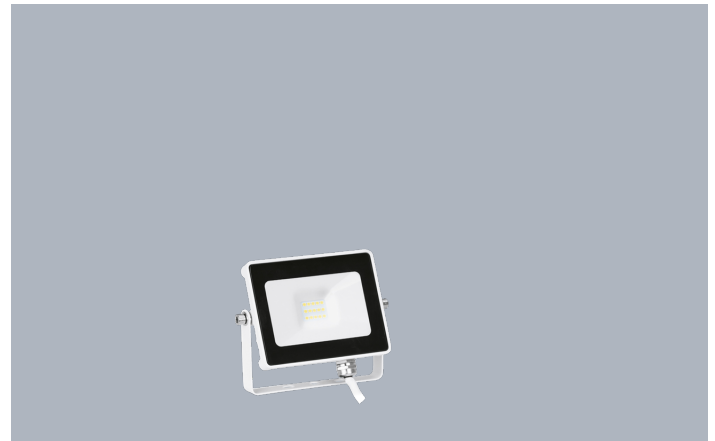

LUMINAIRES - PROJECTEURS EXTÉRIEUR

EN-FLH10

Product Description:

La gamme de projecteur IP65 QuaZar™ intègre le meilleur de la technologie LED haute tension. Grâce à son profil ultra mince et à ses grandes performances, il est maintenant possible d'éclairer les espaces extérieurs et jardins sans sacrifier à l'apparence et à la discrétion. Disponible en 10W, 20W, 30W et 50W, en finition noir et blanc.

Product Image:

Line Drawing

Polar Curve

Product Specs:

Technology	LED	Input Voltage	180-265V AC
Lamp Base	Aucun	Positional Adjustment	Orientable
Number of LEDs	15	Luminaire Distribution	Direct
Lifetime L70 (hrs)	25.000	Input Frequency	50/60HZ
Dimmable	Non	Dali	Non
IP Rating	IP65	IK Rating	IK06
Operating Env. Temp. (Min) °C	-30°C	Operating Env. Temp. (Max) °C	40°C
Optic Material	Verre	Power Factor	0.9
Height (mm)	93	Width (mm)	121
Weight (Kg)	0.415		

SKU Table and Ordering:

SKU Code	Wattage	Beam Angle	Lumens	Lumens/Watt	CRI	Colour	Finish Colour
EN-FLH10BLK/30	10	120	900	90	70	3000	Noir
EN-FLH10BLK/40	10	120	900	90	70	4000	Noir
EN-FLH10W/30	10	120	900	90	70	3000	Blanc
EN-FLH10W/40	10	120	900	90	70	4000	Blanc