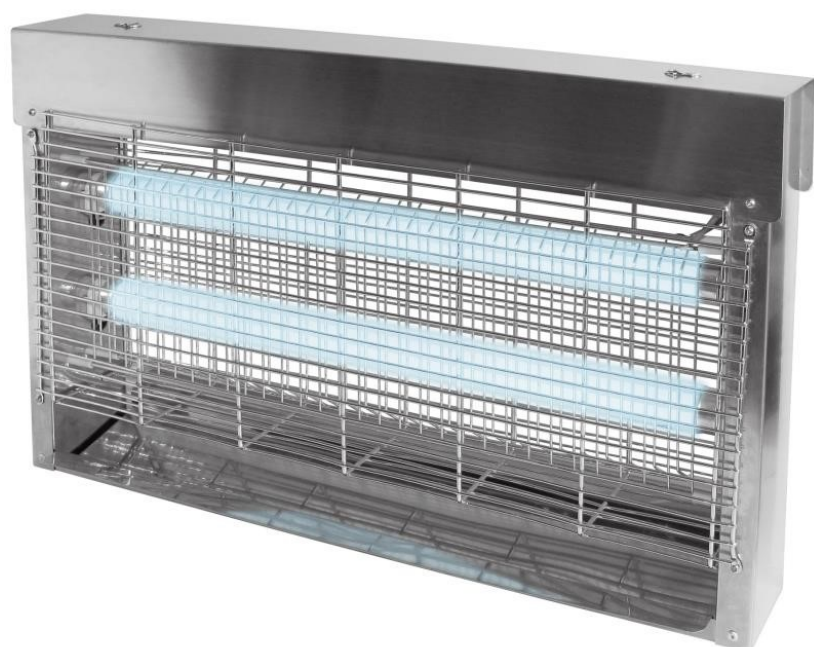

855625

INOX standard 30W

LES + PRODUITS

- À suspendre
- Interrupteur ON/OFF

Désinsectiseur INOX standard 30 W avec 2 tubes de 15 W.
Surface protégée autour de 80 m2, à suspendre.

855625

INOX standard 30W

CARACTÉRISTIQUES

Matériau	Inox
Couleur	Chrome
Type d'éclairage	Tube UV actinique
Longueur de cordon (mm)	950
Réservoir amovible	Oui
Surface couverte (m²)	80
Type	Grille

ÉLECTRICITÉ

Tension du courant de la grille (V)	3800
Intensité du courant sur la grille (mA)	10
Puissance en fonctionnement (W)	30
Alimentation	230V
Fréquence (Hz)	50

DIMENSIONS

Hauteur (mm)	325
Largeur (mm)	515
Profondeur produit (mm)	70
Poids (kg)	4.5100

DIMENSIONS COLIS

Hauteur (mm)	130
Largeur (mm)	350
Profondeur (mm)	546
Poids (kg)	4.4000

DESSIN TECHNIQUE