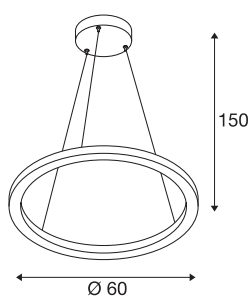

## INFORMATIONS TECHNIQUES

Réf.	1002910
Code IP	IP 20
Montage	En saillie
Détails de montage	Plafond
Variable	Oui
Technologie de variation de l'éclairage	DALI 2
Tension nominale primaire	220-240V ~50/60Hz
Courant / tension secondaire	600 mA
Classe de protection	I
Puissance en watts	24 W
Température ambiante minimale	-20 °C
Température ambiante maximale	50 °C
Puissance de veille assignée	0.5 W
Hauteur du courant d'appel	30 A
Durée du courant d'appel	2 µs
Effet stroboscopique (SVM)	0.08
Lumen	1480/1550 lm
Température de couleur	3000/4000 Kelvin
Coloris	blanc
IRC	90
Données LXXBXX	L70B50
Durée de vie	30000 h

## Source Lumineuse

916474	
--------	---

<b>Sortie lumineuse</b>	direct - indirect
<b>Risk Group</b>	1
<b>Hauteur</b>	3 cm
<b>Diamètre</b>	60 cm
<b>Longueur du câble de suspension</b>	300 cm
<b>Poids net</b>	1.878 kg
<b>Poids brut</b>	3.753 kg
<b>Page du BIG WHITE</b>	188