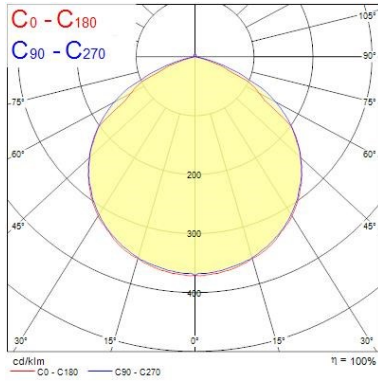

Start Flood Flat PIR

START Flood Flat IP54 28W 3000lm 840 PIR Noir
0050138

Distance [m]	Cone diameter [m]	Beam diameter [m]	Beam angle [°]	Beam angle [°]	Illuminance [lx]
0.5	1.52	1.43	55.8°	55.1°	4427
	3.00	2.87	55.8°	55.1°	272
1.0	4.55	4.30	55.8°	55.1°	415
	6.07	5.73	55.8°	55.1°	1112
1.5	7.58	7.17	55.8°	55.1°	92
	9.10	8.60	55.8°	55.1°	164
2.0	10.62	10.00	55.8°	55.1°	494
	12.14	11.43	55.8°	55.1°	41
2.5	13.66	12.87	55.8°	55.1°	46
	15.18	14.30	55.8°	55.1°	278
3.0	16.70	15.73	55.8°	55.1°	33
	18.22	17.17	55.8°	55.1°	28
3.5	19.74	18.60	55.8°	55.1°	178
	21.26	20.03	55.8°	55.1°	15
4.0	22.78	21.47	55.8°	55.1°	17
	24.30	22.90	55.8°	55.1°	124
4.5	25.82	24.33	55.8°	55.1°	13
	27.34	25.77	55.8°	55.1°	12

SCHÉMAS TECHNIQUES