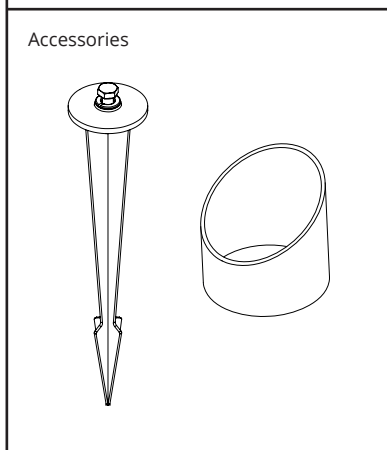

Hovden

220-240V, 50/60Hz

NO: Kan kun installeres og vedlikeholdes av en registrert installasjonsvirksomhet.
EN: Only to be installed and maintained by an authorized electrician.
FR: Doit être installé et maintenu par un électricien qualifié.
NL: Mag alleen geïnstalleerd en onderhouden worden door een bevoegde elektricien..
DE: Dieses Produkt darf nur durch autorisiertes Personal (z.B. Elektro-Installateur) angeschlossen, in Betrieb genommen und gewartet werden.
FI: Asentaa ja huoltaa saa vain valtuutettu sähköasentaja