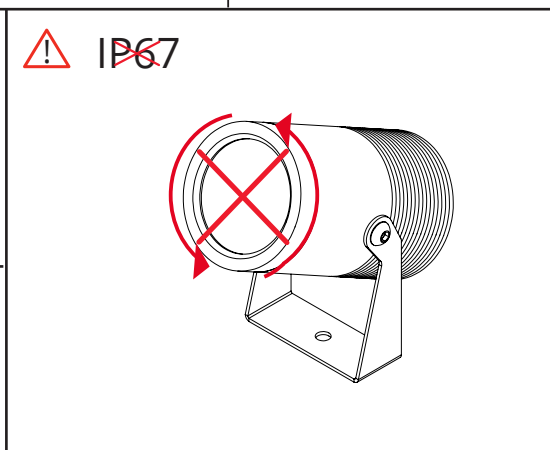

Hovden

220-240V, 50/60Hz

NO: Kan kun installeres og vedlikeholdes av en registrert installasjonsvirksomhet.
EN: Only to be installed and maintained by an authorized electrician.
FR: Doit être installé et maintenu par un électricien qualifié.
NL: Mag alleen geïnstalleerd en onderhouden worden door een bevoegde elektricien..
DE: Dieses Produkt darf nur durch autorisiertes Personal (z.B. Elektro-Installateur) angeschlossen, in Betrieb genommen und gewartet werden.
FI: Asentaa ja huoltaa saa vain valtuutettu sähköasentaja