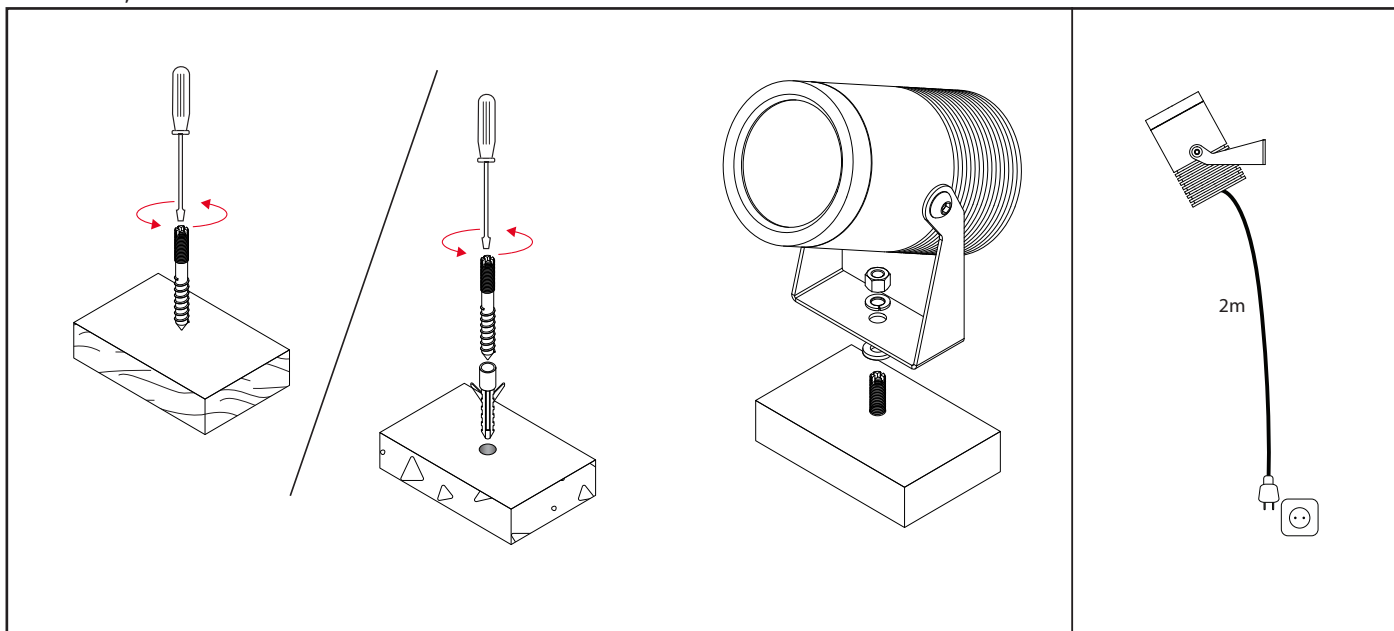

Hovden

220-240V, 50/60Hz

NO: Kan kun installeres og vedlikeholdes av en registrert installasjonsvirksomhet.
EN: Only to be installed and maintained by an authorized electrician.
FR: Doit être installé et maintenu par un électricien qualifié.
NL: Mag alleen geïnstalleerd en onderhouden worden door een bevoegde elektricien..
DE: Dieses Produkt darf nur durch autorisiertes Personal (z.B. Elektro-Installateur) angeschlossen, in Betrieb genommen und gewartet werden.
FI: Asentaa ja huoltaa saa vain valtuutettu sähköasentaja