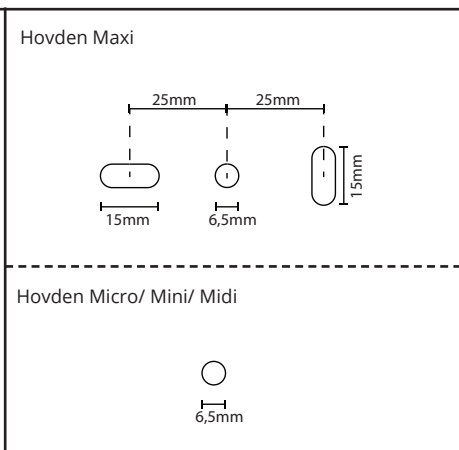

Hovden

220-240V, 50/60Hz

NO: Kan kun installeres og vedlikeholdes av en registrert installasjonsvirksomhet.
EN: Only to be installed and maintained by an authorized electrician.
FR: Doit être installé et maintenu par un électricien qualifié.
NL: Mag alleen geïnstalleerd en onderhouden worden door een bevoegde elektricien..
DE: Dieses Produkt darf nur durch autorisiertes Personal (z.B. Elektro-Installateur) angeschlossen, in Betrieb genommen und gewartet werden.
FI: Asentaa ja huoltaa saa vain valtuutettu sähköasentaja